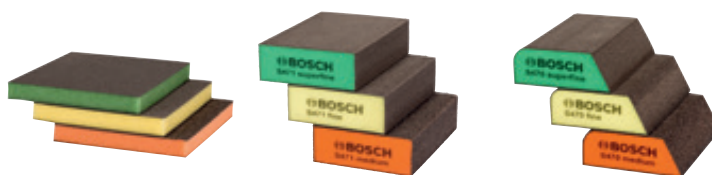

Sets de esponjas, blocos e blocos combi Bosch

- Acabamento
- Preparação
- Remoção

Blocos e esponjas também disponíveis em caixas de 50 uds., exceto o bloco combi.

Referência	Medidas	PVPR	PVPR Promo
2608621252	Set 3 blocos Combi	~~5,35 €~~	4,95 €
2608621253	Set 3 blocos de lixa	~~3,10 €~~	2,65 €
2608621254	Set 3 esponjas	~~3,10 €~~	2,65 €

*PVPR: Preço de venda ao Público de Referência sem IVA.

*PVPR PROMO: Preço de venda ao Público de Referência Promocional sem IVA.