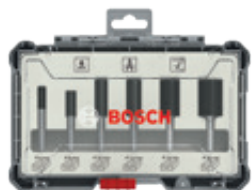

NOVOS Sets de Fresas

Set 6 fresas ranhurar