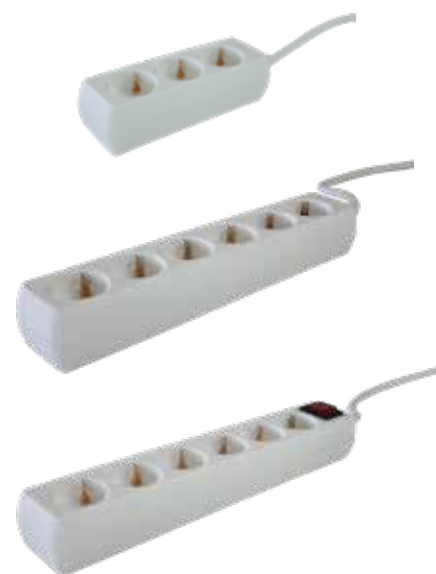

Blocos

Extensions lead

REF.	DESCRIÇÃO DESCRIPTION		CAIXA BOX	PREÇO PRICE
HB-111020	Bloco triplo s/interruptor Triple extension lead without light swith	3G1,5 / 3 mts	150 UN	6,50€
HB-111021		3G1,5 / 5 mts	50 UN	9,00€
HB-111022		3G1,5 / 1,5 mts	100 UN	5,60€
HB-111023	Bloco sextuplo s/interruptor Sextuple extension lead without light swith	3G1,5 / 3 mts	75 UN	7,70€
HB-111024		3G1,5 / 5 mts	50 UN	10,60€
HB-111025		3G1,5 / 1,5 mts	100 UN	5,00€
HB-111026	Bloco triplo c/interruptor Triple extension lead with light swith	3G1,5 / 3 mts	100 UN	7,20€
HB-111027		3G1,5 / 5 mts	50 UN	10,00€
HB-111028		3G1,5 / 1,5 mts	75 UN	6,20€
HB-111029	Bloco sextuplo c/interruptor Sextuple extension lead with light swith	3G1,5 / 3 mts	75 UN	8,40€
HB-111030		3G1,5 / 5 mts	50 UN	11,20€
HB-111031		3G1 / 1,5 mts	250 UN	3,70€
HB-111032	Bloco triplo s/interruptor Triple extension lead without light swith	3G1 / 3 mts	250 UN	5,20€
HB-111033		3G1 / 5 mts	125 UN	7,20€
HB-111061		3G1 / 1,5 mts	100 UN	4,10€
HB-111062	Bloco quadruplo s/interruptor Quadruple extension lead without light swith	3G1 / 3 mts	100 UN	5,60€
HB-111063		3G1 / 5 mts	100 UN	7,60€

Ventoíinha de tecto

Ceiling Fan

REF.	CAIXA BOX	PREÇO PRICE
FC-048 HB-403004	01 UN	Sob consulta