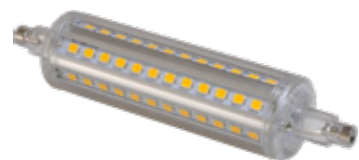

Lâmpada Led High Power

High Power Led Lamp

REF.	Nº LEDS Nº LEDS	POTÊNCIA / COR POWER / COLOR	TAMANHO SIZE	FLUXO FLOW	CAIXA BOX	PREÇO PRICE
HB-104930	81	27W / 3000K	93X196,5	3100 LM±10%	32 UN	Sob consulta
HB-104936	135	45W / 3000K	93X246,5	4700 LM±10%	30 UN	Sob consulta

Lâmpada Led High Power

High Power Led Lamp

REF.	Nº LEDS Nº LEDS	POTÊNCIA / COR POWER / COLOR	TAMANHO SIZE	FLUXO FLOW	CAIXA BOX	PREÇO PRICE
HB-104942	135	45W / 3000K	93X246,5	4700 LM±10%	20 UN	Sob consulta
HB-104943	135	45W / 6000K	93X246,5	4700 LM±10%	30 UN	Sob consulta
HB-104939	162	54W / 3000K	93X271,5	5100 LM±10%	20 UN	Sob consulta

Lâmpada Led Dimável

Dimmable Led Lamp

REF.	Nº LEDS Nº LEDS	POTÊNCIA / COR POWER / COLOR	TAMANHO SIZE	FLUXO FLOW	CAIXA BOX	PREÇO PRICE
HB-104990	108	10W / 6000K	25X118	1000 LM±10%	200 UN	Sob consulta
HB-104991	144	15W / 6000K	25X189	1500 LM±10%	100 UN	Sob consulta

Lâmpada Led R7S

R7S Led Lamp

REF.	Nº LEDS Nº LEDS	POTÊNCIA / COR POWER / COLOR	TAMANHO SIZE	FLUXO FLOW	CAIXA BOX	PREÇO PRICE
HB-104955	72	8W / 6000K	25X118	800 LM±10%	200 UN	Sob consulta
HB-104958	144	12W / 6000K	25X189	1200 LM±10%	150 UN	Sob consulta

Lâmpada Led

Led Lamp

REF.	Nº LEDS Nº LEDS	POTÊNCIA / COR POWER / COLOR	TAMANHO SIZE	FLUXO FLOW	CAIXA BOX	PREÇO PRICE
HB-104501	13	2W / 3000K	14,6X36	200 LM±10%	50 UN	Sob consulta

Lâmpada Led Dimável

Dimmable Led Lamp

REF.	Nº LEDS Nº LEDS	POTÊNCIA / COR POWER / COLOR	TAMANHO SIZE	FLUXO FLOW	CAIXA BOX	PREÇO PRICE
HB-104703	45	3,5W / 3000K	16X45	300 LM±10%	50 UN	10,00€
HB-104704	45	3,5W / 6000K	16X45	300 LM±10%	50 UN	10,00€

Lâmpada Led Dimável

Dimmable Led Lamp

REF.	Nº LEDS Nº LEDS	POTÊNCIA / COR POWER / COLOR	TAMANHO SIZE	FLUXO FLOW	CAIXA BOX	PREÇO PRICE
HB-104705	45	3,5W / 3000K	16X51	300 LM±10%	50 UN	10,00€
HB-104706	45	3,5W / 6000K	16X51	300 LM±10%	50 UN	10,00€

Painel Led

Led Panel