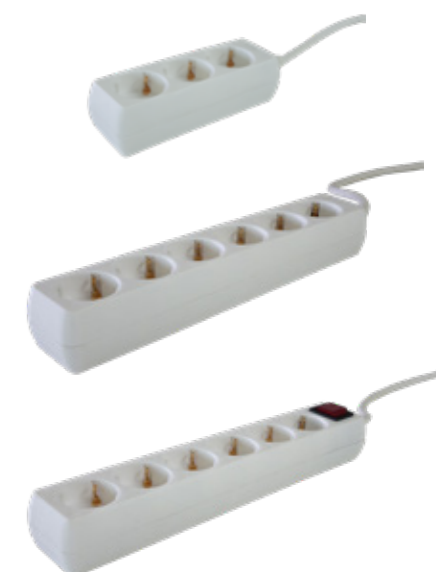

REF.	DESCRIÇÃO DESCRIPTION	CAIXA BOX	PREÇO PRICE
HB-401006	Ficha Macho	20 UN	1,15€
HB-401007	Ficha Fêmea	20 UN	1,30€

O preço tabelado corresponde ao preço unitário.

Blocos

Extensions lead

REF.	DESCRIÇÃO DESCRIPTION	CAIXA BOX	PREÇO PRICE
HB-111020	Bloco triplo s/interruptor Triple extension lead without light swith	3G1,5 / 3 mts 150 UN	6,50€
HB-111021		3G1,5 / 5 mts 50 UN	9,00€
HB-111022		3G1,5 / 1,5 mts 100 UN	5,60€
HB-111023	Bloco sextuplo s/interruptor Sextuple extension lead without light swith	3G1,5 / 3 mts 75 UN	7,70€
HB-111024		3G1,5 / 5 mts 50 UN	10,60€
HB-111025		3G1,5 / 1,5 mts 100 UN	5,00€
HB-111026	Bloco triplo c/interruptor Triple extension lead with light swith	3G1,5 / 3 mts 100 UN	7,20€
HB-111027		3G1,5 / 5 mts 50 UN	10,00€
HB-111028		3G1,5 / 1,5 mts 75 UN	6,20€
HB-111029	Bloco sextuplo c/interruptor Sextuple extension lead with light swith	3G1,5 / 3 mts 75 UN	8,40€
HB-111030		3G1,5 / 5 mts 50 UN	11,20€
HB-111031		3G1 / 1,5 mts 250 UN	3,70€
HB-111032	Bloco triplo s/interruptor Triple extension lead without light swith	3G1 / 3 mts 250 UN	5,20€
HB-111033		3G1 / 5 mts 125 UN	7,20€
HB-111061		3G1 / 1,5 mts 100 UN	4,10€
HB-111062	Bloco quádruplo s/interruptor Quadruple extension lead without light swith	3G1 / 3 mts 100 UN	5,60€
HB-111063		3G1 / 5 mts 100 UN	7,60€