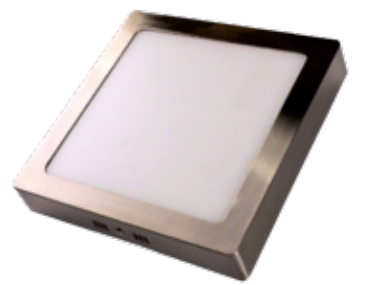

Painel Led Quadrado Saliente
Square Surface Led Panel

REF.	Nº LEDS Nº LEDS	POTÊNCIA / COR POWER / COLOR	TAMANHO SIZE	FLUXO FLOW	CAIXA BOX	PREÇO PRICE
HB-101415	120	24W / 4200K	300X300X35	1920 LM±10%	20 UN	22,50€
HB-101416	120	24W / 6000K	300X300X35	1920 LM±10%	20 UN	22,50€

O preço tabelado corresponde ao preço unitário.