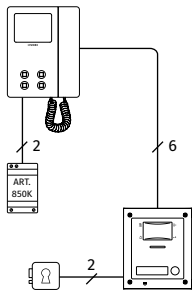

VK8KC/6758

¹ Un bouton peut avoir plusieurs fonctions
² À commander séparément

Kit vidéo Série VK4K

Mono ou bi-familial

	VK4K-1	VK4K-1S	VK4K-2	VK4K-2S
CONNEXION	6 FILS BUS			
POSTE EXTÉRIEUR	Série 4000			
PORTIER ÉLECTRIQUE MODULE	1 x 4833-1		1 x 4833-2	
TYPE CAMÉRA	Day/Night couleurs avec LED d'éclairage à infrarouge			
OPTION WIDE CAMÉRA	Disponible			
LED	4: Busy, Ring, Speak, Door Open			
BOUTONS D'APPEL	1		2	
OUVERTURE PORTE	Relais ouvre porte à contacts secs incorporé C, NC, NO ou décharge capacitive			
APPEL	Note électronique d'appel			
BOÎTE DE MONTAGE	1 x 4851	1 x 4881	1 x 4851	1 x 4881
OPTION VISIÈRE ANTI-PLUIE²	4871	4891	4871	4891
DIMENSIONS	1 module			
MONTAGE	Encastrement	Surface	Encastrement	Surface
ALIMENTATEUR	1 x 850K		2 x 850K	
INPUT/OUTPUT/VA	230-127Vac / 24Vac / 24VA			
DIMENSIONS	Boîtier DIN type A 5 modules (87x105x65mm)			
MONTAGE	Sur barre DIN ou directement au mur			
DISTRIBUTEURS VIDÉO	-		1 x 316N	
EMBALLAGE	Boîte en carton			
DIMENSIONS	31x17x13cm		25.3x24.4x18.3cm	