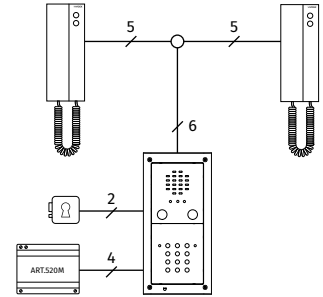

¹ À commander séparément

VRKC Digiphone

Anti-vandalisme mono ou bi-familial avec clavier numérique

STANDARD 4+1 AUDIO

IK 07 Anti-vandalisme

Clavier numérique

VRKC-1S

	VRKC-1	VRKC-1S	VRKC-2	VRKC-2S
CONNEXION	STANDARD 4+1 AUDIO			
POSTE EXTÉRIEUR	Série 4000 Anti-vandalisme			
PORTIER ÉLECTRIQUE	1 x VR4KAM-1		1 x VR4KAM-2	
LED	3: Speak, Busy, Door Open			
BOUTONS D'APPEL	1		2	
OUVERTURE PORTE	Relais ouvre porte à contacts secs incorporé C, NC, NO			
APPEL	Note électronique d'appel			
CLAVIER NUMÉRIQUE	1 x VR4KCLM-1			
CODES / RELAYS	2 / 2			
ÉCLAIRAGE	Non			
BOÎTE DE MONTAGE	1 x 4852	1 x 4882	1 x 4852	1 x 4882
OPTION VISIÈRE ANTI-PLUIE¹	4872	4892	4872	4892
DIMENSIONS	2 modules			
MONTAGE	Encastrement	Surface	Encastrement	Surface
POSTE INTÉRIEUR	1 x 3111		2 x 3111	
SÉRIE	Série 3000 Smart Range			
APPEL	Note électronique d'appel			
BOUTONS	2 : Ouvre porte, Service			
RÉGLAGES	Volume sonore de l'appel (3 niveaux)			
MONTAGE	Surface			
ALIMENTATEUR	1 x 520M			
INPUT/OUTPUTS/VA	230Vac / 12Vdc - 8Vdc - 13Vac / 13VA			
DIMENSIONS	Boîtier DIN type A 8 modules (140x65x105 mm)			
MONTAGE	Sur barre DIN ou directement au mur			
EMBALLAGE	Boîte en carton			
DIMENSIONS	40x29.5x7cm			
POIDS	3Kg	3.5Kg	3.3Kg	3.8Kg