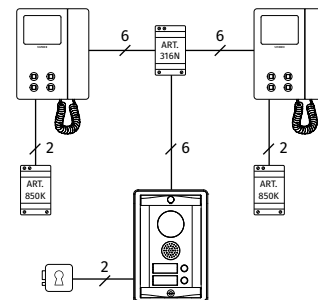

Kit vidéo Série VK8K

Mono ou bi-familial

	VK8K-1	VK8K-1S	VK8K-2	VK8K-2S
CONNEXION	6 FILS BUS			
POSTE EXTÉRIEUR	Série 8000			
PORTIER ÉLECTRIQUE MODULE	1 x 8833-1		1 x 8833-2	
TYPE CAMÉRA	Day/Night en couleurs avec LED d'éclairage à infrarouges			
OPTION WIDE CAMÉRA	Non disponible			
BOUTONS D'APPEL	1		2	
OUVERTURE PORTE	Relais ouvre porte à contacts secs incorporé C, NC, NO ou décharge capacitive			
APPEL	Note électronique d'appel			
BOÎTE DE MONTAGE	1 x 8855	1 x 8885	1 x 8855	1 x 8885
VISIÈRE ANTI-PLUIE	1 x 8875	—	1 x 8875	—
DIMENSIONS	1.5 module			
MONTAGE	Encastrement	Surface	Encastrement	Surface
ALIMENTATEUR	1 x 850K		2 x 850K	
INPUT/OUTPUT/VA	230-127Vac / 24Vac / 24VA			
DIMENSIONS	Boîtier DIN type A 5 modules (87x105x65mm)			
MONTAGE	Sur barre DIN ou directement au mur			
DISTRIBUTEURS VIDÉO	—		1 x 316N	
EMBALLAGE	Boîte en carton			
DIMENSIONS	31x17x13cm		25.3x24.4x18.3cm	