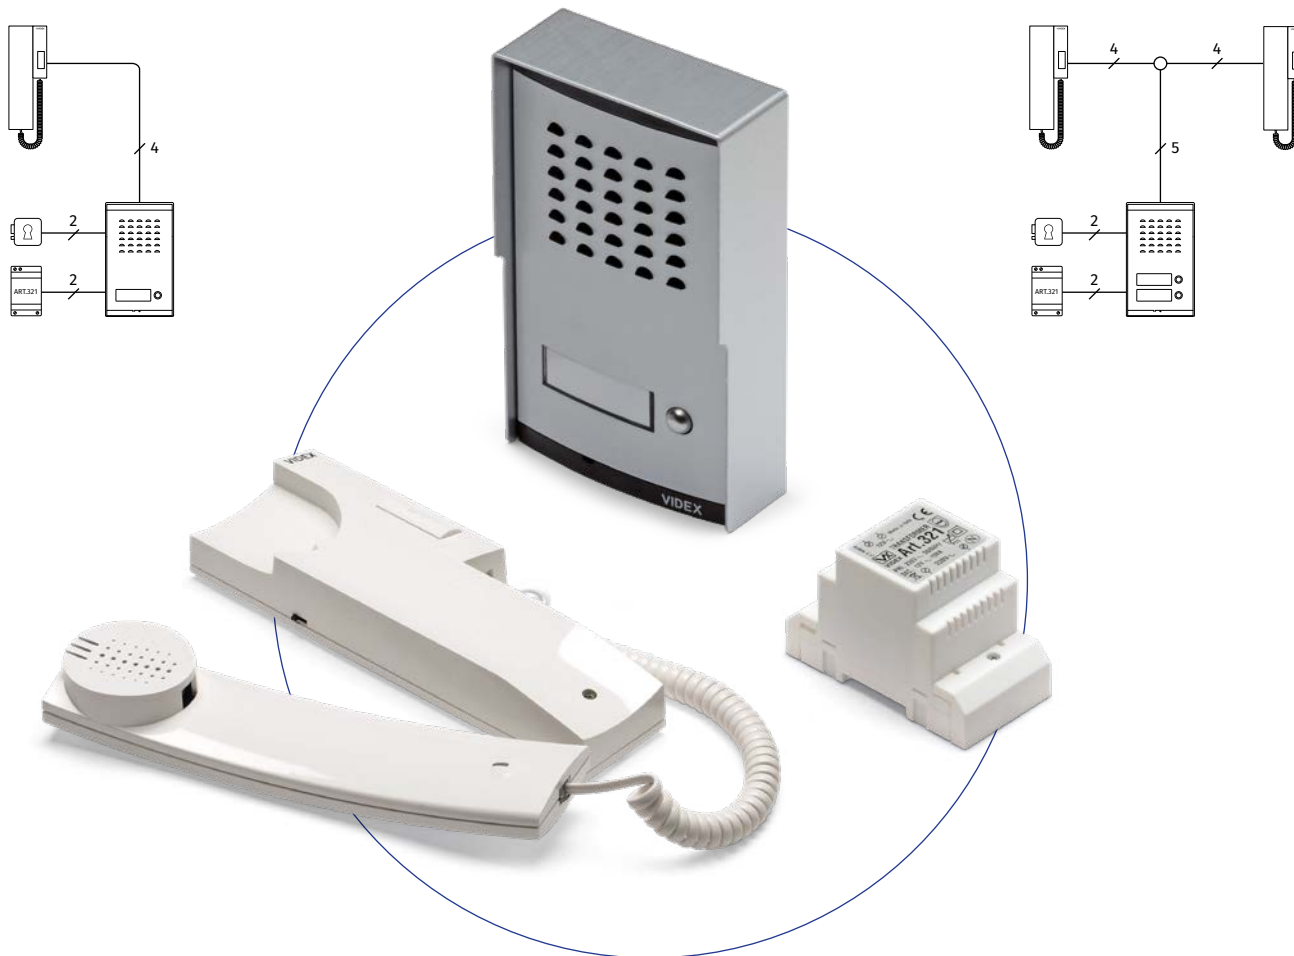

SMK SMART Kit audio

Mono ou bi-familial

	SMK-1	SMK-1S	SMK-2	SMK-2S
CONNEXION	STANDARD 3+1 AUDIO			
POSTE EXTÉRIEUR	Série SMART			
PORTIER ÉLECTRIQUE	1 x 336E-1	1 x 336E-1S	1 x 336E-2	1 x 336E-2S
BOUTONS D'APPEL	1		2	
OUVERTURE PORTE	Relais ouvre-porte incorporé			
APPEL	Note électronique d'appel			
MONTAGE	Encastrement	Surface	Encastrement	Surface
VISIÈRE ANTI-PLUIE EN OPTION¹	371	—	371	—
SURFACE BOÎTE DE MONTAGE OPT.¹	381	—	381	—
POSTE INTÉRIEUR	1 x 3011		2 x 3011	
SÉRIE	Série 3000 Smart Range			
APPEL	Note électronique d'appel			
BOUTONS	1 : Ouvre porte			
RÉGLAGES	Volume sonore de l'appel (3 niveaux)			
MONTAGE	Surface			
ALIMENTATEUR	1 x 321			
INPUT/OUTPUT/VA	230Vac / 12Vac / 15VA			
DIMENSIONS	Boîtier DIN type A 3 modules (52.5x105x65mm)			
MONTAGE	Sur barre DIN ou directement au mur			
EMBALLAGE	Boîte en carton			
DIMENSIONS	29x29.5x7cm		40x29.5x7cm	
POIDS	1.3Kg	1.5Kg	1.7Kg	1.9Kg