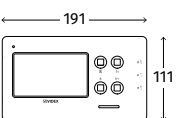

POSTES INTÉRIEURS SÉRIE 6200, 6300, 6400 ET 6700

**6200
SERIES**

6256

6286

**6300
SERIES**

6358

6388

ÉCRAN	3.5" Hi-Res en couleurs LCD TFT			
CONVENTIONNEL / MAINS LIBRES	Conventionnel		Mains libres	
CONNEXION	6 FILS BUS	2 FILS BUS	6 FILS BUS	2 FILS BUS
BOUTONS / SERVICES¹	4 : Service, Allumage automatique, ouvre porte/Appel intercommunication, Privacy	4 : Service, Privacy/Activation relais bus, Ouvre porte/Appel intercommunication, Allumage automatique/ Commutation caméra	4 : Service, Privacy, Ouvre porte/ Appel intercommunication, Réponse/OFF/ Allumage automatique/ Appuyez pour parler	4: Service, Privacy/Bus relay activation/Camera switch/Appel reject, Ouvre porte/Intercommunication Appel, Réponse/OFF/Allumage automatique/Appuyez pour parler
LED	2 : Porte ouverte, Privacy ON		3 : Porte ouverte, Privacy ON, Conversation	
OPTION MÉMOIRE VIDÉO	Oui, jusqu'à 100 images enregistrées dans la mémoire intégrée			
RÉGLAGES	Volume sonore d'appel, Volume vocal Saturation, Contraste, Luminosité		Durée privacy, Nombre de sonneries, Appel d'intercommunication	
PROGRAMMATION	Durée privacy, Nombre de sonneries, Appel d'intercommunication		Durée privacy, Type de sonnerie, Nombre de sonneries, Appel d'intercommunication	
MONTAGE	Surface			
FINITIONS	Satin Blanc			
OPTION KIT DE TRAVAIL²	62931		63931	

**6400
SERIES**

6458

6488

**6700
SERIES**

6758

6788