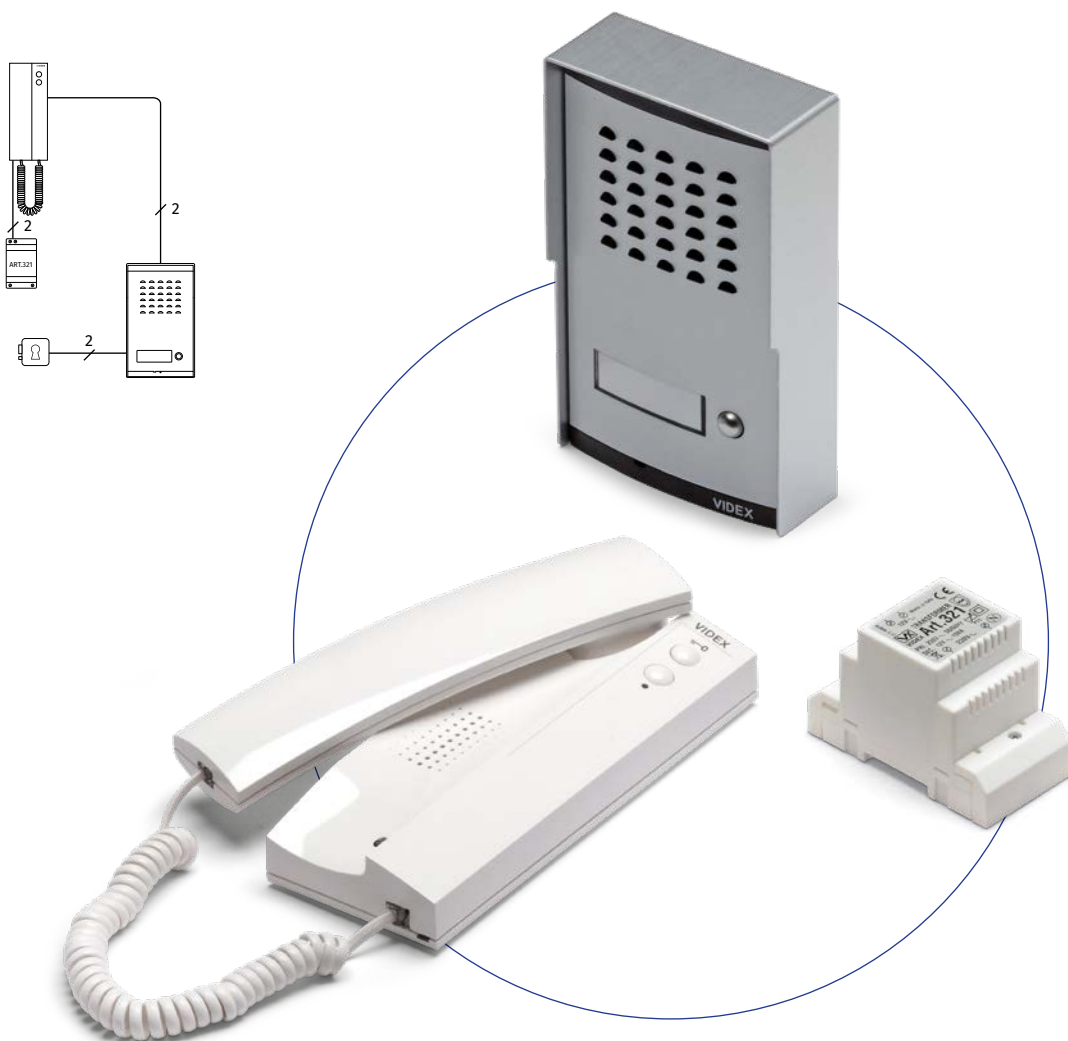

¹ À commander séparément

SMK SMART Kit audio

Mono ou bi-familial

	SMK-1	SMK-1S	SMK-2	SMK-2S
CONNEXION	STANDARD 3+1 AUDIO			
POSTE EXTÉRIEUR	Série SMART			
PORTIER ÉLECTRIQUE	1 x 336E-1	1 x 336E-1S	1 x 336E-2	1 x 336E-2S
BOUTONS D'APPEL	1		2	
OUVERTURE PORTE	Relais ouvre-porte incorporé			
APPEL	Note électronique d'appel			
MONTAGE	Encastrement	Surface	Encastrement	Surface
VISIÈRE ANTI-PLUIE EN OPTION¹	371	—	371	—
SURFACE BOÎTE DE MONTAGE OPT.¹	381	—	381	—
POSTE INTÉRIEUR	1 x 3011		2 x 3011	
SÉRIE	Série 3000 Smart Range			
APPEL	Note électronique d'appel			
BOUTONS	1 : Ouvre porte			
RÉGLAGES	Volume sonore de l'appel (3 niveaux)			
MONTAGE	Surface			
ALIMENTATEUR	1 x 321			
INPUT/OUTPUT/VA	230Vac / 12Vac / 15VA			
DIMENSIONS	Boîtier DIN type A 3 modules (52.5x105x65mm)			
MONTAGE	Sur barre DIN ou directement au mur			
EMBALLAGE	Boîte en carton			
DIMENSIONS	29x29.5x7cm		40x29.5x7cm	
POIDS	1.3Kg	1.5Kg	1.7Kg	1.9Kg

¹ À commander séparément

ESK EASY TWO WIRE Kit audio

Seulement mono-familial

ESK-1S/A

	ESK-1	ESK-1S
CONNEXION	2 FILS AUDIO	
POSTE EXTÉRIEUR	Série SMART	
PORTIER ÉLECTRIQUE	1 x 332	1 x 332S
BOUTONS D'APPEL	1	
OUVERTURE PORTE	Relais ouvre-porte incorporé	
APPEL	Note électronique d'appel	
MONTAGE	Encastrement	Surface
VISIÈRE ANTI-PLUIE EN OPTION¹	371	—
SURFACE BOÎTE DE MONTAGE OPT.¹	381	—
POSTE INTÉRIEUR	1 x 3151	
SÉRIE	Série 3000 Smart Range	
APPEL	Note électronique d'appel	
BOUTONS	2 : Ouvre porte, Service	
RÉGLAGES	Volume sonore de l'appel (3 niveaux)	
MONTAGE	Surface	
ALIMENTATEUR	1 x 321	
INPUT/OUTPUT/VA	230Vac / 12Vac / 15VA	
DIMENSIONS	Boîtier DIN type A 3 modules (52.5x105x65mm)	
MONTAGE	Sur barre DIN ou directement au mur	
EMBALLAGE	Boîte en carton	
DIMENSIONS	29x29.5x7cm	
POIDS	1.3Kg	1.5Kg