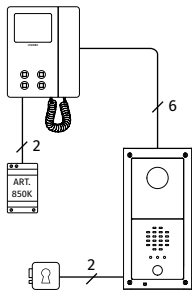

	VRVK-1	VRVK-1S	VRVK-2	VRVK-2S
CONNEXION	6 FILS BUS			
POSTE EXTÉRIEUR	4000 Série ANTI-VANDALISME			
CAMERA MODULE	1 x VR4KCMC			
TYPE CAMÉRA	Day/Night couleurs avec LED d'éclairage à infrarouge			
OPTION WIDE CAMÉRA	Disponible			
PORTIER ÉLECTRIQUE MODULE	1 x VR4KAMK-1		1 x VR4KAMK-2	
LED	3: Speak, Busy, Door Open			
BOUTONS D'APPEL	1		2	
OUVERTURE PORTE	Relais ouvre porte à contacts secs incorporé C, NC, NO			
APPEL	Note électronique d'appel			
BOÎTE DE MONTAGE	1 x 4852	1 x 4882	1 x 4852	1 x 4882
OPTION VISIÈRE ANTI-PLUIE²	4872	4892	4872	4892
DIMENSIONS	2 modules			
MONTAGE	Encastrement	Surface	Encastrement	Surface
ALIMENTATEUR	1 x 850K		2 x 850K	
INPUT/OUTPUT/VA	230-127Vac / 24Vac / 24VA			
DIMENSIONS	Boîtier DIN type A 5 modules (87x105x65mm)			
MONTAGE	Sur barre DIN ou directement au mur			
DISTRIBUTEURS VIDÉO	-		1 x 316N	
EMBALLAGE	Boîte en carton			
DIMENSIONS	31x17x13cm		25.3x24.4x18.3cm	