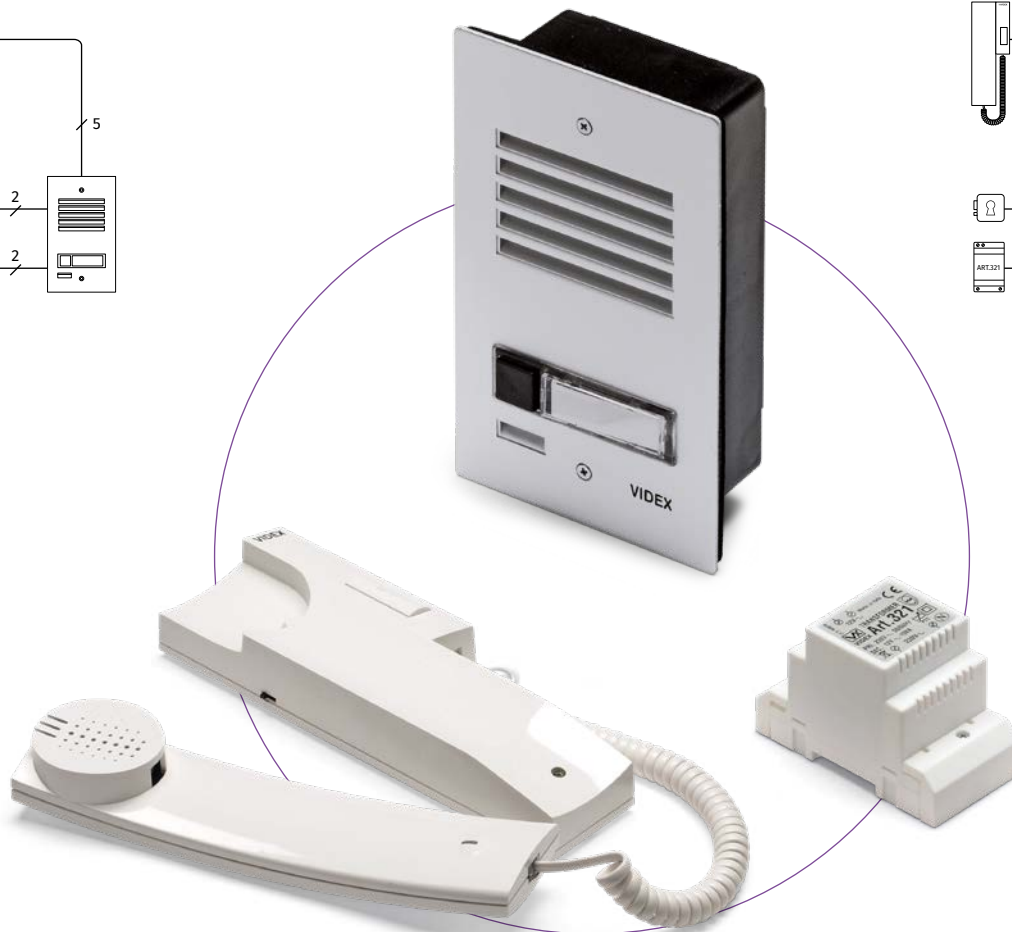

¹ À commander séparément

ESK EASY TWO WIRE Kit audio

Seulement mono-familial

ESK-1S/A

	ESK-1	ESK-1S
CONNEXION	2 FILS AUDIO	
POSTE EXTÉRIEUR	Série SMART	
PORTIER ÉLECTRIQUE	1 x 332	1 x 332S
BOUTONS D'APPEL	1	
OUVERTURE PORTE	Relais ouvre-porte incorporé	
APPEL	Note électronique d'appel	
MONTAGE	Encastrement	Surface
VISIÈRE ANTI-PLUIE EN OPTION¹	371	—
SURFACE BOÎTE DE MONTAGE OPT.¹	381	—
POSTE INTÉRIEUR	1 x 3151	
SÉRIE	Série 3000 Smart Range	
APPEL	Note électronique d'appel	
BOUTONS	2 : Ouvre porte, Service	
RÉGLAGES	Volume sonore de l'appel (3 niveaux)	
MONTAGE	Surface	
ALIMENTATEUR	1 x 321	
INPUT/OUTPUT/VA	230Vac / 12Vac / 15VA	
DIMENSIONS	Boîtier DIN type A 3 modules (52.5x105x65mm)	
MONTAGE	Sur barre DIN ou directement au mur	
EMBALLAGE	Boîte en carton	
DIMENSIONS	29x29.5x7cm	
POIDS	1.3Kg	1.5Kg

¹ À commander séparément

MK MINI Kit audio

Mono ou bi-familial

	MK-1	MK-2
CONNEXION	STANDARD 4+1 AUDIO	
POSTE EXTÉRIEUR	Série Mini	
PORTIER ÉLECTRIQUE	1 x DU-1A	1 x DU-2A
BOUTONS D'APPEL	1	2
OUVERTURE PORTE	Relais ouvre-porte incorporé	
APPEL	Note électronique d'appel	
MONTAGE	Encastrement Surface (requiert SMB-M ¹)	
POSTE INTÉRIEUR	1 x 3021	2 x 3021
SÉRIE	Série 3000 Smart Range	
APPEL	Note électronique d'appel	
BOUTONS	1 : Ouvre porte	
RÉGLAGES	Volume sonore de l'appel (3 niveaux)	
MONTAGE	Surface	
ALIMENTATEUR	1 x 321	
INPUT/OUTPUT/VA	230Vac / 12Vac / 15VA	
DIMENSIONS	Boîtier DIN type A 3 modules (52.5x105x65mm)	
MONTAGE	Sur barre DIN ou directement au mur	
EMBALLAGE	Boîte en carton	
DIMENSIONS	25.5x23.5x6.5cm	29x29.5x7cm
POIDS	1.3Kg	1.6Kg