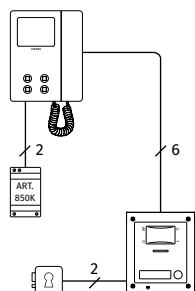

Wide camera opt.

	VK4KX-1	VK4KX-1S	VK4KX-2	VK4KX-2S
CONNEXION	6 FILS BUS			
POSTE EXTÉRIEUR	Série 4000			
PORTIER ÉLECTRIQUE ET LECTEUR DE PROXIMITÉ	1 x 4833X-1		1 x 4833X-2	
TYPE CAMÉRA	Day/Night couleurs avec LED d'éclairage à infrarouge			
OPTION WIDE CAMÉRA	Disponible			
LED	4: Busy, Ring, Speak, Door Open			
BOUTONS D'APPEL	1		2	
OUVERTURE PORTE	Relais ouvre porte à contacts secs incorporé C, NC, NO			
APPEL	Note électronique d'appel			
CLÉS / RELAIS	Jusqu'à 30 / 1			
CLÉS	1 x 955/C format badge 2 x 955/T format porte-clés		1 x 955/C format badge 4 x 955/T format porte-clés	
BOÎTE DE MONTAGE	1 x 4851	1 x 4881	1 x 4851	1 x 4881
OPTION VISIÈRE ANTI-PLUIE²	4871	4891	4871	4891
DIMENSIONS	1 module			
MONTAGE	Encastrement	Surface	Encastrement	Surface
ALIMENTATEUR	1 x 850K		2 x 850K	
INPUT/OUTPUT/VA	230-127Vac / 24Vac / 24VA			
DIMENSIONS	Boîtier DIN type A 5 modules (87x105x65mm)			
MONTAGE	Sur barre DIN ou directement au mur			
EMBALLAGE	Boîte en carton			
DIMENSIONS	31x17x13cm		25.3x24.4x18.3cm	