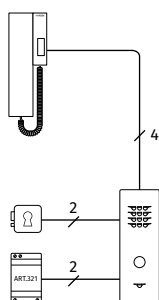

¹ À commander séparément

SLK SLIM Kit audio

Seulement mono-familial

STANDARD
3+1 AUDIO

SLK

SLK	
CONNEXION	STANDARD 3+1 AUDIO
POSTE EXTÉRIEUR	Série Slim
PORTIER ÉLECTRIQUE	1 x 436
BOUTONS D'APPEL	1
OUVERTURE PORTE	Relais ouvre-porte incorporé
APPEL	Note électronique d'appel
MONTAGE	Surface
POSTE INTÉRIEUR	1 x 3011
SÉRIE	Série 3000 Smart Range
APPEL	Note électronique d'appel
BOUTONS	1 : Ouvre porte
RÉGLAGES	Volume sonore de l'appel (3 niveaux)
MONTAGE	Surface
ALIMENTATEUR	1 x 321
INPUT/OUTPUT/VA	230Vac / 12Vac / 15VA
DIMENSIONS	Boîtier DIN type A 3 modules (52.5x105x65mm)
MONTAGE	Sur barre DIN ou directement au mur
EMBALLAGE	Boîte en carton
DIMENSIONS	25.5x23.5x7cm
POIDS	1.5Kg