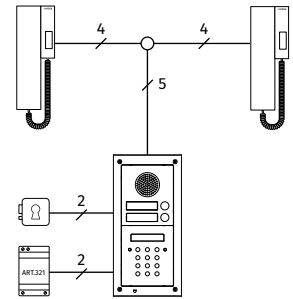

¹ À commander séparément

4KC Kit Digiphone

Kit audio mono ou bi-familial avec clavier numérique

STANDARD 3+1 AUDIO

Clavier numérique

	4KC-1	4KC-1S	4KC-2	4KC-2S
CONNEXION	STANDARD 3+1 AUDIO			
POSTE EXTÉRIEUR	Série 4000			
PORTIER ÉLECTRIQUE	1 x 4836-1		1 x 4836-2	
BOUTONS D'APPEL	1		2	
OUVERTURE PORTE	Relais ouvre-porte incorporé			
APPEL	Note électronique d'appel			
CLAVIER NUMÉRIQUE	1 x 4800M			
CODES / RELAIS	3 / 3			
ÉCLAIRAGE	Oui			
BOÎTE DE MONTAGE	1 x 4852	1 x 4882	1 x 4852	1 x 4882
OPTION VISIÈRE ANTI-PLUIE¹	4872	4892	4872	4892
DIMENSIONS	2 modules			
MONTAGE	Encastrement	Surface	Encastrement	Surface
POSTE INTÉRIEUR	1 x 3011		2 x 3011	
SÉRIE	Série 3000 Smart Range			
APPEL	Note électronique d'appel			
BOUTONS	1 : Ouvre porte			
RÉGLAGES	Volume sonore de l'appel (3 niveaux)			
MONTAGE	Surface			
ALIMENTATEUR	1 x 321			
INPUT/OUTPUT/VA	230Vac / 12Vac / 15VA			
DIMENSIONS	Boîtier DIN type A 3 modules (52.5x105x65mm)			
MONTAGE	Sur barre DIN ou directement au mur			
EMBALLAGE	Boîte en carton			
DIMENSIONS	29x29.5x7cm		40x29.5x7cm	
POIDS	2.4Kg	2.8Kg	2.7Kg	3.1Kg