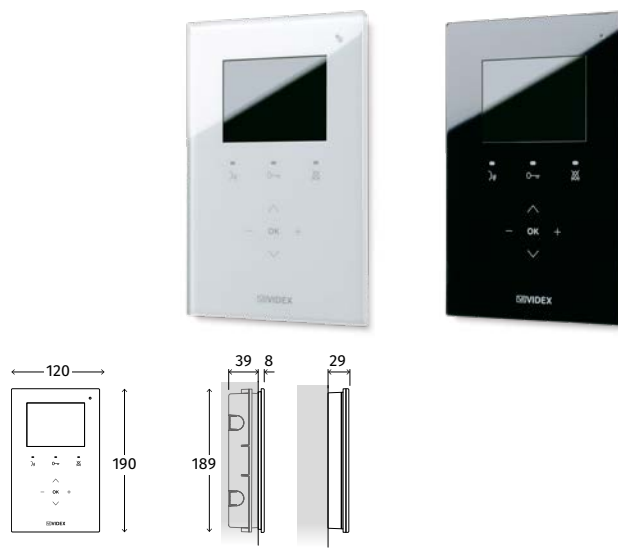

KRIV88

ÉCRAN	3.5" Hi-Res en couleurs LCD TFT	
CONVENTIONNEL / MAINS LIBRES	Conventionnel / Mains libres	Mains libres
CONNEXION	2 FILS BUS	
BOUTONS / SERVICES¹	3 : Réponse/Allumage automatique/Fin de conversation/Appuyez pour parler, Ouvre porte/Service auxiliaire/Appel d'intercommunication, Privacy/Menu de programmation/Refus d'appel/Menu des réglages/Activation relais de bus Menu de navigation/Commutation caméra	
LED	3: Porte ouverte, Privacy ON, Conversation	
OPTION MÉMOIRE VIDÉO	Oui, jusqu'à 128 images ou 66 clips vidéo de 15 secondes enregistrés dans la mémoire intégrée. Possibilité de copier les images/clips vidéo sur carte de mémoire MicroSD	
RÉGLAGES	Volume sonore d'appel, Volume vocal Saturation, Contraste, Luminosité	
PROGRAMMATION	Durée privacy, Type de sonnerie, Nombre de sonneries, Appel d'intercommunication	
MONTAGE	Surface	Surface Encastré (requiert KRV981² ou KRV983²)
FINITIONS	/W Blanc - /B Noir	
OPTION KIT DE TRAVAIL²	KRV931	Non disponible