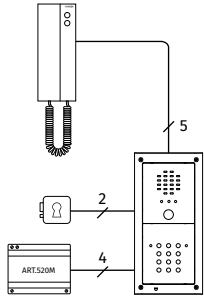

¹ À commander séparément

VRKC Digiphone

Anti-vandalisme mono ou bi-familial avec clavier numérique

STANDARD 4+1 AUDIO

IK 07 Anti-vandalisme

Clavier numérique

VRKC-1S

	VRKC-1	VRKC-1S	VRKC-2	VRKC-2S
CONNEXION	STANDARD 4+1 AUDIO			
POSTE EXTÉRIEUR	Série 4000 Anti-vandalisme			
PORTIER ÉLECTRIQUE	1 x VR4KAM-1		1 x VR4KAM-2	
LED	3: Speak, Busy, Door Open			
BOUTONS D'APPEL	1		2	
OUVERTURE PORTE	Relais ouvre porte à contacts secs incorporé C, NC, NO			
APPEL	Note électronique d'appel			
CLAVIER NUMÉRIQUE	1 x VR4KCLM-1			
CODES / RELAYS	2 / 2			
ÉCLAIRAGE	Non			
BOÎTE DE MONTAGE	1 x 4852	1 x 4882	1 x 4852	1 x 4882
OPTION VISIÈRE ANTI-PLUIE¹	4872	4892	4872	4892
DIMENSIONS	2 modules			
MONTAGE	Encastrement	Surface	Encastrement	Surface
POSTE INTÉRIEUR	1 x 3111		2 x 3111	
SÉRIE	Série 3000 Smart Range			
APPEL	Note électronique d'appel			
BOUTONS	2 : Ouvre porte, Service			
RÉGLAGES	Volume sonore de l'appel (3 niveaux)			
MONTAGE	Surface			
ALIMENTATEUR	1 x 520M			
INPUT/OUTPUTS/VA	230Vac / 12Vdc - 8Vdc - 13Vac / 13VA			
DIMENSIONS	Boîtier DIN type A 8 modules (140x65x105 mm)			
MONTAGE	Sur barre DIN ou directement au mur			
EMBALLAGE	Boîte en carton			
DIMENSIONS	40x29.5x7cm			
POIDS	3Kg	3.5Kg	3.3Kg	3.8Kg