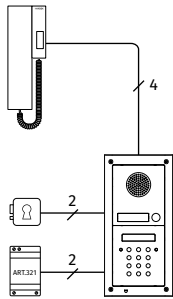

¹ À commander séparément

4KC Kit Digiphone

Kit audio mono ou bi-familial avec clavier numérique

STANDARD 3+1 AUDIO

Clavier numérique

	4KC-1	4KC-1S	4KC-2	4KC-2S
CONNEXION	STANDARD 3+1 AUDIO			
POSTE EXTÉRIEUR	Série 4000			
PORTIER ÉLECTRIQUE	1 x 4836-1		1 x 4836-2	
BOUTONS D'APPEL	1		2	
OUVERTURE PORTE	Relais ouvre-porte incorporé			
APPEL	Note électronique d'appel			
CLAVIER NUMÉRIQUE	1 x 4800M			
CODES / RELAIS	3 / 3			
ÉCLAIRAGE	Oui			
BOÎTE DE MONTAGE	1 x 4852	1 x 4882	1 x 4852	1 x 4882
OPTION VISIÈRE ANTI-PLUIE¹	4872	4892	4872	4892
DIMENSIONS	2 modules			
MONTAGE	Encastrement	Surface	Encastrement	Surface
POSTE INTÉRIEUR	1 x 3011		2 x 3011	
SÉRIE	Série 3000 Smart Range			
APPEL	Note électronique d'appel			
BOUTONS	1 : Ouvre porte			
RÉGLAGES	Volume sonore de l'appel (3 niveaux)			
MONTAGE	Surface			
ALIMENTATEUR	1 x 321			
INPUT/OUTPUT/VA	230Vac / 12Vac / 15VA			
DIMENSIONS	Boîtier DIN type A 3 modules (52.5x105x65mm)			
MONTAGE	Sur barre DIN ou directement au mur			
EMBALLAGE	Boîte en carton			
DIMENSIONS	29x29.5x7cm		40x29.5x7cm	
POIDS	2.4Kg	2.8Kg	2.7Kg	3.1Kg