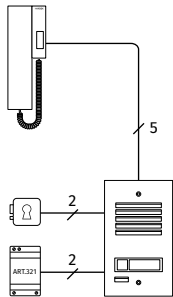

MK MINI Kit audio

Mono ou bi-familial

	MK-1	MK-2
CONNEXION	STANDARD 4+1 AUDIO	
POSTE EXTÉRIEUR	Série Mini	
PORTIER ÉLECTRIQUE	1 x DU-1A	1 x DU-2A
BOUTONS D'APPEL	1	2
OUVERTURE PORTE	Relais ouvre-porte incorporé	
APPEL	Note électronique d'appel	
MONTAGE	Encastrement Surface (requiert SMB-M¹)	
POSTE INTÉRIEUR	1 x 3021	2 x 3021
SÉRIE	Série 3000 Smart Range	
APPEL	Note électronique d'appel	
BOUTONS	1 : Ouvre porte	
RÉGLAGES	Volume sonore de l'appel (3 niveaux)	
MONTAGE	Surface	
ALIMENTATEUR	1 x 321	
INPUT/OUTPUT/VA	230Vac / 12Vac / 15VA	
DIMENSIONS	Boîtier DIN type A 3 modules (52.5x105x65mm)	
MONTAGE	Sur barre DIN ou directement au mur	
EMBALLAGE	Boîte en carton	
DIMENSIONS	25.5x23.5x6.5cm	29x29.5x7cm
POIDS	1.3Kg	1.6Kg