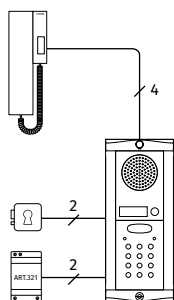

¹ À commander séparément

8KC Kit Digiphone

Kit audio mono ou bi-familial avec clavier numérique

STANDARD 3+1 AUDIO

Clavier numérique

8KC-1S/A/BL

	8KC-1	8KC-1S	8KC-2	8KC-2S
CONNEXION	STANDARD 3+1 AUDIO			
POSTE EXTÉRIEUR	Série 8000			
PORTIER ÉLECTRIQUE	1 x 8836M-1		1 x 8836M-2	
BOUTONS D'APPEL	1		2	
OUVERTURE PORTE	Relais ouvre-porte incorporé			
APPEL	Note électronique d'appel			
CLAVIER NUMÉRIQUE	1 x 8800			
CODES / RELAIS	2 / 2			
ÉCLAIRAGE	Oui			
BOÎTE DE MONTAGE	1 x 8852	1 x 8882	1 x 8852	1 x 8882
CADRE DE PROTECTION	1 x 8862	—	1 x 8862	—
OPTION VISIÈRE ANTI-PLUIE¹	8872	—	8872	—
DIMENSIONS	2 modules			
MONTAGE	Encastrement	Surface	Encastrement	Surface
POSTE INTÉRIEUR	1 x 3011		2 x 3011	
SÉRIE	Série 3000 Smart Range			
APPEL	Note électronique d'appel			
BOUTONS	1: Ouvre porte			
RÉGLAGES	Volume sonore de l'appel (3 niveaux)			
MONTAGE	Surface			
ALIMENTATEUR	1 x 321			
INPUT/OUTPUT/VA	230Vac / 12Vac / 15VA			
DIMENSIONS	Boîtier DIN type A 3 modules (52.5x105x65mm)			
MONTAGE	Sur barre DIN ou directement au mur			
EMBALLAGE	Boîte en carton			
DIMENSIONS	29x29.5x7cm		40x29.5x7cm	
POIDS	2.1Kg	2.6Kg	2.8Kg	3.3Kg