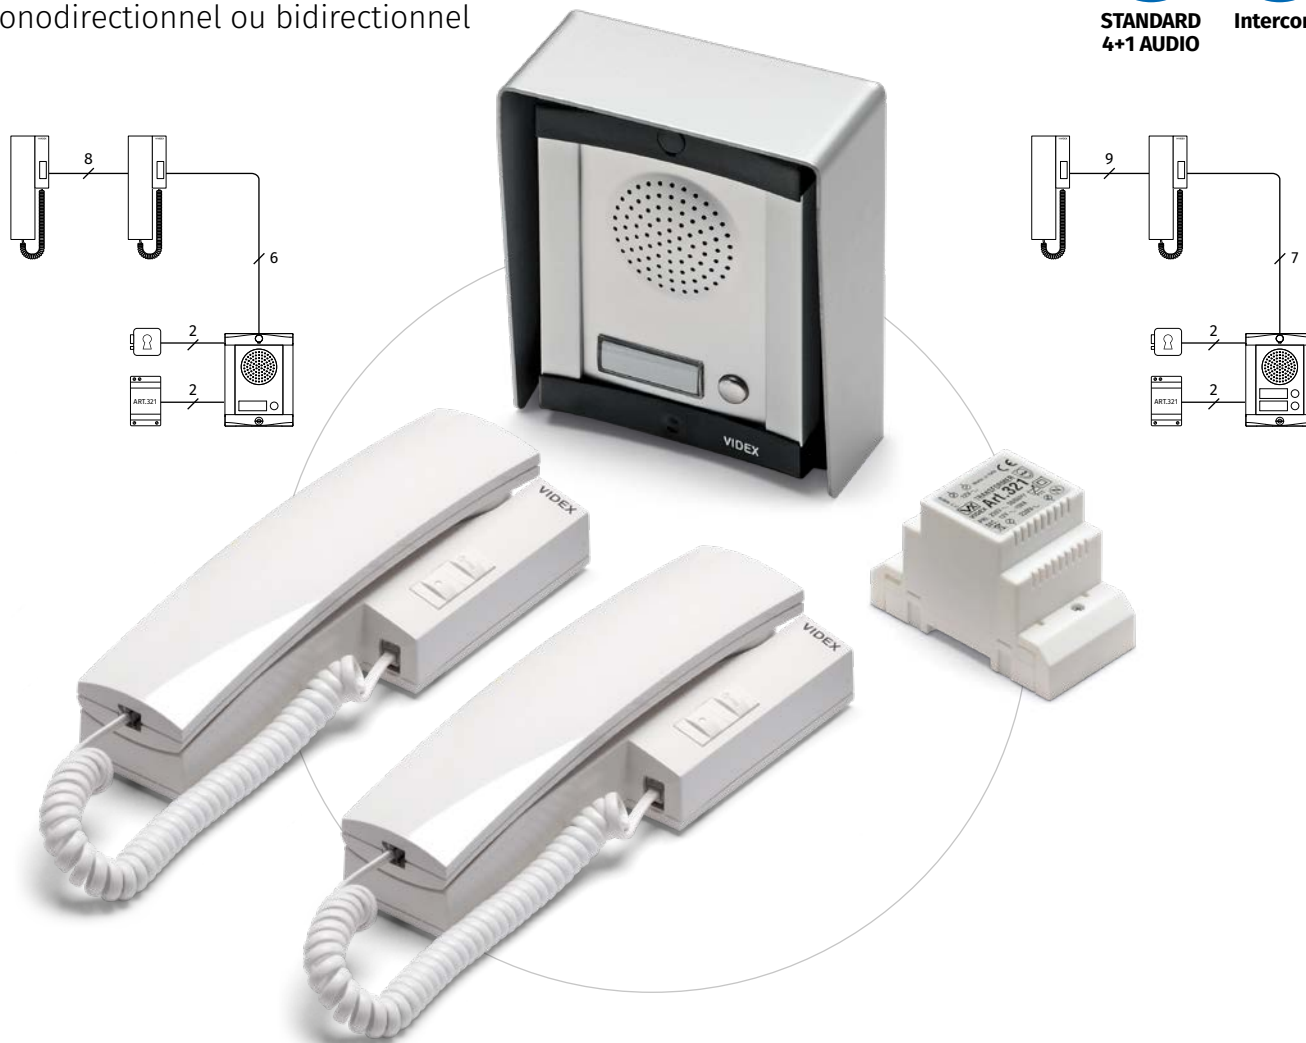

¹ À commander séparément

IK8K Interkit

Kit audio d'intercommunication monodirectionnel ou bidirectionnel

STANDARD
4+1 AUDIO

Intercom.

	IK8K-1	IK8K-1S	IK8K-2	IK8K-2S
CONNEXION	STANDARD 4+1 AUDIO			
POSTE EXTÉRIEUR	Série 8000			
PORTIER ÉLECTRIQUE	1 x 88361-1		1 x 88361-2	
BOUTONS D'APPEL	1		2	
OUVERTURE PORTE	Relais ouvre-porte incorporé			
APPEL	Note électronique d'appel			
BOÎTE DE MONTAGE	1 x 8851	1 x 8881	1 x 8851	1 x 8881
CADRE DE PROTECTION	1 x 8861	—	1 x 8861	—
OPTION VISIÈRE ANTI-PLUIE¹	8871	—	8871	—
DIMENSIONS	1 module			
MONTAGE	Encastrement	Surface	Encastrement	Surface
POSTE INTÉRIEUR	2 x 3002			
SÉRIE	Série 3000 Smart Range			
APPEL	Note électronique d'appel			
BOUTONS	1 : Ouvre porte			
RÉGLAGES	Volume sonore de l'appel (3 niveaux)			
MONTAGE	Surface			
ALIMENTATEUR	1 x 321			
INPUT/OUTPUT/VA	230Vac / 12Vac / 15VA			
DIMENSIONS	Boîtier DIN type A 3 modules (52.5x105x65mm)			
MONTAGE	Sur barre DIN ou directement au mur			
EMBALLAGE	Boîte en carton			
DIMENSIONS	29x29.5x7cm			
POIDS	2.1Kg	2.2Kg	2.1Kg	2.2Kg