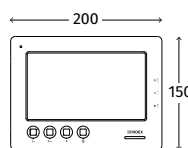

**6400
SERIES**

6458

6488

**6700
SERIES**

6758

6788

ÉCRAN	4.3" Hi-Res en couleurs LCD TFT		7" Hi-Res en couleurs LCD TFT	
CONVENTIONNEL / MAINS LIBRES	Mains libres			
CONNEXION	6 FILS BUS	2 FILS BUS	6 FILS BUS	2 FILS BUS
BOUTONS / SERVICES¹	4 : Service, Privacy, Ouvre porte/ Appel intercommunication, Réponse/OFF/ Allumage automatique/ Appuyez pour parler	4 : Service, Privacy/Activation relais bus/Commutation caméra/ Refus d'appel, Ouvre porte/Appel intercommunication, Réponse/ OFF/Allumage automatique/ Appuyez pour parler	4 : Service, Privacy, Ouvre porte/ Appel intercommunication, Réponse/ OFF/ Allumage automatique/ Appuyez pour parler	4 : Service, Privacy/Activation relais bus/Commutation caméra/Refus d'appel, Ouvre porte/ Appel intercommunication, Réponse/OFF/ Allumage automatique/ Appuyez pour parler
LED	3 : Porte ouverte, Privacy ON, Conversation			
OPTION MÉMOIRE VIDÉO	Oui, jusqu'à 100 images enregistrées dans la mémoire intégrée		Oui, jusqu'à 100 images enregistrées dans la mémoire intégrée ou jusqu'à 4096 images ou 512 clips vidéo de 15 secondes dans la carte de mémoire MicroSD	
RÉGLAGES	Volume sonore d'appel, Volume vocal Saturation, Contraste, Luminosité			
PROGRAMMATION	Durée privacy, Type de sonnerie, Nombre de sonneries, Appel d'intercommunication			
MONTAGE	Surface			
FINITIONS	Satin Blanc			
OPTION KIT DE TRAVAIL²	64931		67931	