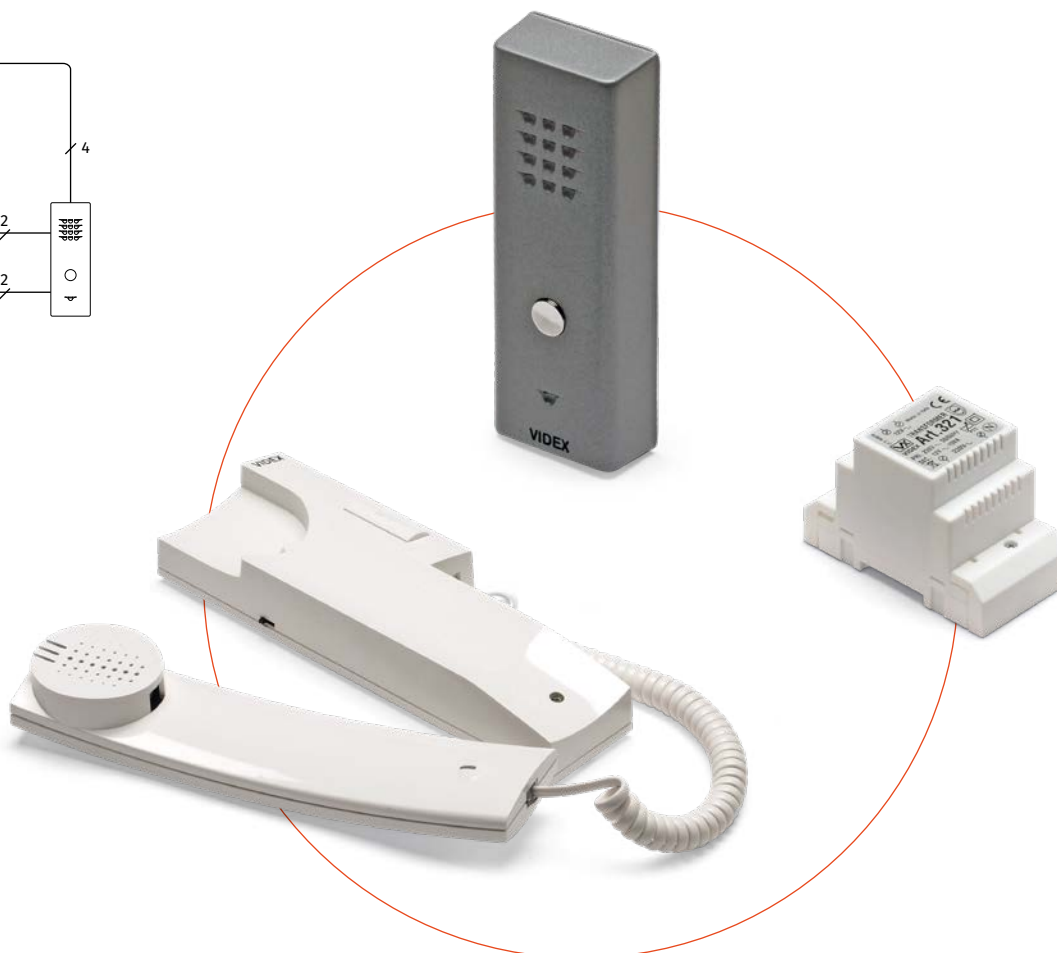

¹ À commander séparément

MK MINI Kit audio

Mono ou bi-familial

	MK-1	MK-2
CONNEXION	STANDARD 4+1 AUDIO	
POSTE EXTÉRIEUR	Série Mini	
PORTIER ÉLECTRIQUE	1 x DU-1A	1 x DU-2A
BOUTONS D'APPEL	1	2
OUVERTURE PORTE	Relais ouvre-porte incorporé	
APPEL	Note électronique d'appel	
MONTAGE	Encastrement Surface (requiert SMB-M ¹)	
POSTE INTÉRIEUR	1 x 3021	2 x 3021
SÉRIE	Série 3000 Smart Range	
APPEL	Note électronique d'appel	
BOUTONS	1 : Ouvre porte	
RÉGLAGES	Volume sonore de l'appel (3 niveaux)	
MONTAGE	Surface	
ALIMENTATEUR	1 x 321	
INPUT/OUTPUT/VA	230Vac / 12Vac / 15VA	
DIMENSIONS	Boîtier DIN type A 3 modules (52.5x105x65mm)	
MONTAGE	Sur barre DIN ou directement au mur	
EMBALLAGE	Boîte en carton	
DIMENSIONS	25.5x23.5x6.5cm	29x29.5x7cm
POIDS	1.3Kg	1.6Kg

¹ À commander séparément

SLK SLIM Kit audio

Seulement mono-familial

STANDARD
3+1 AUDIO

SLK

SLK	
CONNEXION	STANDARD 3+1 AUDIO
POSTE EXTÉRIEUR	Série Slim
PORTIER ÉLECTRIQUE	1 x 436
BOUTONS D'APPEL	1
OUVERTURE PORTE	Relais ouvre-porte incorporé
APPEL	Note électronique d'appel
MONTAGE	Surface
POSTE INTÉRIEUR	1 x 3011
SÉRIE	Série 3000 Smart Range
APPEL	Note électronique d'appel
BOUTONS	1 : Ouvre porte
RÉGLAGES	Volume sonore de l'appel (3 niveaux)
MONTAGE	Surface
ALIMENTATEUR	1 x 321
INPUT/OUTPUT/VA	230Vac / 12Vac / 15VA
DIMENSIONS	Boîtier DIN type A 3 modules (52.5x105x65mm)
MONTAGE	Sur barre DIN ou directement au mur
EMBALLAGE	Boîte en carton
DIMENSIONS	25.5x23.5x7cm
POIDS	1.5Kg