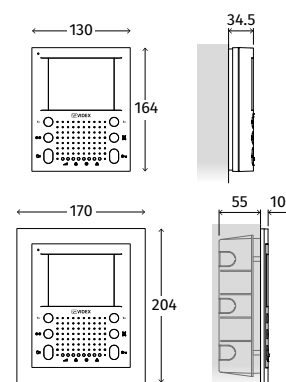

5456
ÉCRAN	3.5" Hi-Res en couleurs LCD TFT
CONVENTIONNEL / MAINS LIBRES	Mains libres
CONNEXION	6 FILS BUS
BOUTONS / SERVICES¹	6 : Réponse/Appuyez pour parler/OFF, Privacy, Ouvre porte/Appel d'intercommunication, 3 Boutons de service
LED	4 : Porte ouverte, Privacy ON, Conversation, Service
OPTION MÉMOIRE VIDÉO	Oui, jusqu'à 512 images enregistrées dans la mémoire intégrée
RÉGLAGES	Volume sonore d'appel, Volume vocal Saturation, Luminosité
PROGRAMMATION	Durée privacy, Type de sonnerie, Nombre de sonneries
MONTAGE	Surface Encastrement (requiert 5981N² ou 5983N²)
FINITIONS	Blanc brillant (Standard) /CR Argen /CA Effet fibre de carbone
OPTION KIT DE TRAVAIL²	5931

Finitions

¹ Un bouton peut avoir plusieurs fonctions
² À commander séparément