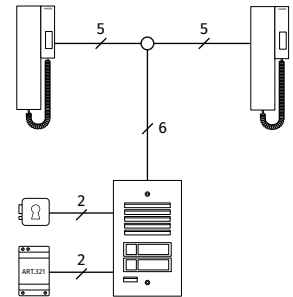

¹ À commander séparément

ESK EASY TWO WIRE Kit audio

Seulement mono-familial

ESK-1S/A

	ESK-1	ESK-1S
CONNEXION	2 FILS AUDIO	
POSTE EXTÉRIEUR	Série SMART	
PORTIER ÉLECTRIQUE	1 x 332	1 x 332S
BOUTONS D'APPEL	1	
OUVERTURE PORTE	Relais ouvre-porte incorporé	
APPEL	Note électronique d'appel	
MONTAGE	Encastrement	Surface
VISIÈRE ANTI-PLUIE EN OPTION¹	371	—
SURFACE BOÎTE DE MONTAGE OPT.¹	381	—
POSTE INTÉRIEUR	1 x 3151	
SÉRIE	Série 3000 Smart Range	
APPEL	Note électronique d'appel	
BOUTONS	2 : Ouvre porte, Service	
RÉGLAGES	Volume sonore de l'appel (3 niveaux)	
MONTAGE	Surface	
ALIMENTATEUR	1 x 321	
INPUT/OUTPUT/VA	230Vac / 12Vac / 15VA	
DIMENSIONS	Boîtier DIN type A 3 modules (52.5x105x65mm)	
MONTAGE	Sur barre DIN ou directement au mur	
EMBALLAGE	Boîte en carton	
DIMENSIONS	29x29.5x7cm	
POIDS	1.3Kg	1.5Kg

¹ À commander séparément

MK MINI Kit audio

Mono ou bi-familial

	MK-1	MK-2
CONNEXION	STANDARD 4+1 AUDIO	
POSTE EXTÉRIEUR	Série Mini	
PORTIER ÉLECTRIQUE	1 x DU-1A	1 x DU-2A
BOUTONS D'APPEL	1	2
OUVERTURE PORTE	Relais ouvre-porte incorporé	
APPEL	Note électronique d'appel	
MONTAGE	Encastrement Surface (requiert SMB-M ¹)	
POSTE INTÉRIEUR	1 x 3021	2 x 3021
SÉRIE	Série 3000 Smart Range	
APPEL	Note électronique d'appel	
BOUTONS	1 : Ouvre porte	
RÉGLAGES	Volume sonore de l'appel (3 niveaux)	
MONTAGE	Surface	
ALIMENTATEUR	1 x 321	
INPUT/OUTPUT/VA	230Vac / 12Vac / 15VA	
DIMENSIONS	Boîtier DIN type A 3 modules (52.5x105x65mm)	
MONTAGE	Sur barre DIN ou directement au mur	
EMBALLAGE	Boîte en carton	
DIMENSIONS	25.5x23.5x6.5cm	29x29.5x7cm
POIDS	1.3Kg	1.6Kg