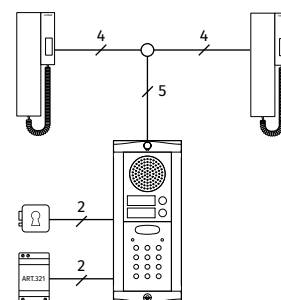

¹ À commander séparément

8KC Kit Digiphone

Kit audio mono ou bi-familial avec clavier numérique

STANDARD 3+1 AUDIO

Clavier numérique

8KC-1S/A/BL

	8KC-1	8KC-1S	8KC-2	8KC-2S
CONNEXION	STANDARD 3+1 AUDIO			
POSTE EXTÉRIEUR	Série 8000			
PORTIER ÉLECTRIQUE	1 x 8836M-1		1 x 8836M-2	
BOUTONS D'APPEL	1		2	
OUVERTURE PORTE	Relais ouvre-porte incorporé			
APPEL	Note électronique d'appel			
CLAVIER NUMÉRIQUE	1 x 8800			
CODES / RELAIS	2 / 2			
ÉCLAIRAGE	Oui			
BOÎTE DE MONTAGE	1 x 8852	1 x 8882	1 x 8852	1 x 8882
CADRE DE PROTECTION	1 x 8862	—	1 x 8862	—
OPTION VISIÈRE ANTI-PLUIE¹	8872	—	8872	—
DIMENSIONS	2 modules			
MONTAGE	Encastrement	Surface	Encastrement	Surface
POSTE INTÉRIEUR	1 x 3011		2 x 3011	
SÉRIE	Série 3000 Smart Range			
APPEL	Note électronique d'appel			
BOUTONS	1: Ouvre porte			
RÉGLAGES	Volume sonore de l'appel (3 niveaux)			
MONTAGE	Surface			
ALIMENTATEUR	1 x 321			
INPUT/OUTPUT/VA	230Vac / 12Vac / 15VA			
DIMENSIONS	Boîtier DIN type A 3 modules (52.5x105x65mm)			
MONTAGE	Sur barre DIN ou directement au mur			
EMBALLAGE	Boîte en carton			
DIMENSIONS	29x29.5x7cm		40x29.5x7cm	
POIDS	2.1Kg	2.6Kg	2.8Kg	3.3Kg