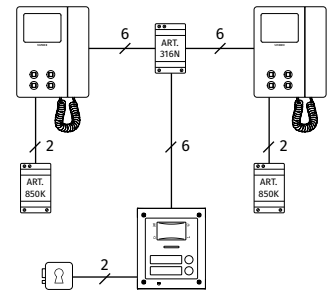

VK8KC/6758

¹ Un bouton peut avoir plusieurs fonctions
² À commander séparément

Kit vidéo Série VK4K

Mono ou bi-familial

	VK4K-1	VK4K-1S	VK4K-2	VK4K-2S
CONNEXION	6 FILS BUS			
POSTE EXTÉRIEUR	Série 4000			
PORTIER ÉLECTRIQUE MODULE	1 x 4833-1		1 x 4833-2	
TYPE CAMÉRA	Day/Night couleurs avec LED d'éclairage à infrarouge			
OPTION WIDE CAMÉRA	Disponible			
LED	4: Busy, Ring, Speak, Door Open			
BOUTONS D'APPEL	1		2	
OUVERTURE PORTE	Relais ouvre porte à contacts secs incorporé C, NC, NO ou décharge capacitive			
APPEL	Note électronique d'appel			
BOÎTE DE MONTAGE	1 x 4851	1 x 4881	1 x 4851	1 x 4881
OPTION VISIÈRE ANTI-PLUIE²	4871	4891	4871	4891
DIMENSIONS	1 module			
MONTAGE	Encastrement	Surface	Encastrement	Surface
ALIMENTATEUR	1 x 850K		2 x 850K	
INPUT/OUTPUT/VA	230-127Vac / 24Vac / 24VA			
DIMENSIONS	Boîtier DIN type A 5 modules (87x105x65mm)			
MONTAGE	Sur barre DIN ou directement au mur			
DISTRIBUTEURS VIDÉO	-		1 x 316N	
EMBALLAGE	Boîte en carton			
DIMENSIONS	31x17x13cm		25.3x24.4x18.3cm	