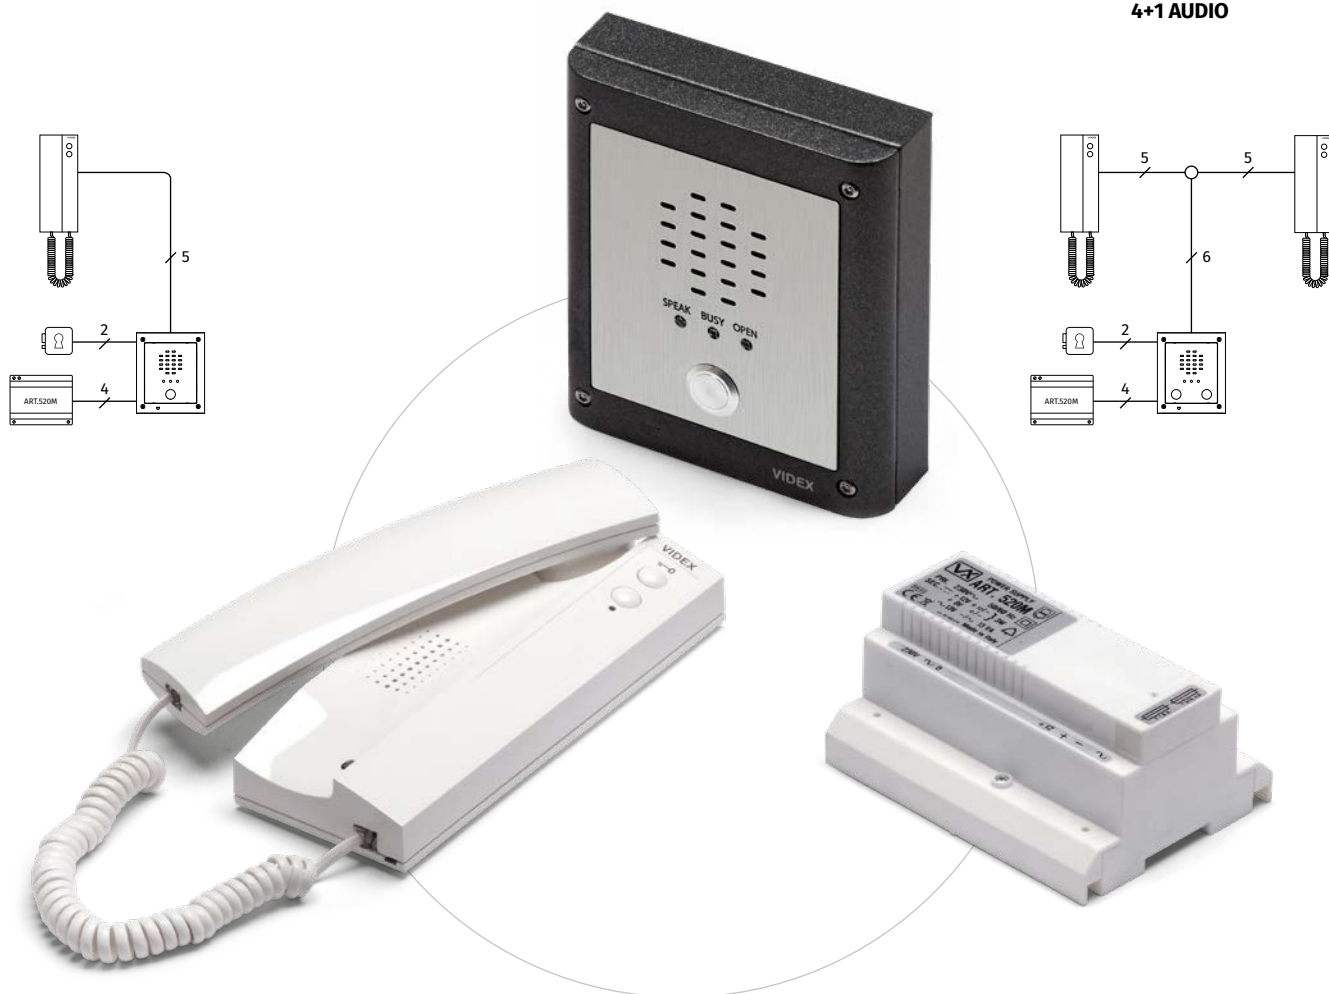

VRK Kit audio

Kit audio anti-vandalisme mono ou bi-familial

STANDARD Anti-vandalisme
4+1 AUDIO

	VRK-1	VRK-1S	VRK-2	VRK-2S
CONNEXION	STANDARD 4+1 AUDIO			
POSTE EXTÉRIEUR	Série 4000 Anti-vandalisme			
PORTIER ÉLECTRIQUE	1 x VR4KAM-1		1 x VR4KAM-2	
LED	3: Speak, Busy, Door Open			
BOUTONS D'APPEL	1		2	
OUVERTURE PORTE	Relais ouvre porte à contacts secs incorporé C, NC, NO			
APPEL	Note électronique d'appel			
BOÎTE DE MONTAGE	1 x 4851	1 x 4881	1 x 4851	1 x 4881
OPTION VISIÈRE ANTI-PLUIE¹	4871	4891	4871	4891
DIMENSIONS	1 module			
MONTAGE	Encastrement	Surface	Encastrement	Surface
POSTE INTÉRIEUR	1 x 3111		2 x 3111	
SÉRIE	Série 3000 Smart Range			
APPEL	Note électronique d'appel			
BOUTONS	2 : Ouvre porte, Service			
RÉGLAGES	Volume sonore de l'appel (3 niveaux)			
MONTAGE	Surface			
ALIMENTATEUR	1 x 520M			
INPUT/OUTPUTS/VA	230Vac / 12Vdc - 8Vdc - 13Vac / 13VA			
DIMENSIONS	Boîtier DIN type A 8 modules (140x65x10mm)			
MONTAGE	Sur barre DIN ou directement au mur			
EMBALLAGE	Boîte en carton			
DIMENSIONS	29x29,5x7cm			
POIDS	2.1Kg	2.4Kg	2.4Kg	2.8Kg

¹ À commander séparément