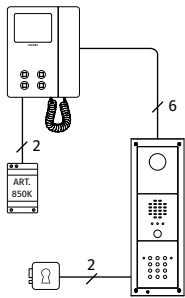

Wide camera
opt.

	VRVKC-1	VRVKC-1S	VRVKC-2	VRVKC-2S
CONNEXION	6 FILS BUS			
POSTE EXTÉRIEUR	4000 Série ANTI-VANDALISME			
CAMERA MODULE	1 x VR4KCMC			
TYPE CAMÉRA	Day/Night couleurs avec LED d'éclairage à infrarouge			
OPTION WIDE CAMÉRA	Disponible			
PORTIER ÉLECTRIQUE MODULE	1 x VR4KAMK-1		1 x VR4KAMK-2	
LED	3: Speak, Busy, Door Open			
BOUTONS D'APPEL	1		2	
OUVERTURE PORTE	Relais ouvre porte à contacts secs incorporé C, NC, NO			
APPEL	Note électronique d'appel			
CLAVIER NUMÉRIQUE	1 x VR4KCLM			
CODES / RELAYS	2 / 2			
ÉCLAIRAGE	No			
BOÎTE DE MONTAGE	1 x 4853	1 x 4883	1 x 4853	1 x 4883
OPTION VISIÈRE ANTI-PLUIE²	4873	4893	4873	4893
DIMENSIONS	3 modules			
MONTAGE	Encastrement	Surface	Encastrement	Surface
ALIMENTATEUR	1 x 850K		2 x 850K	
INPUT/OUTPUT/VA	230-127Vac / 24Vac / 24VA			
DIMENSIONS	Boîtier DIN type A 5 modules (87x105x65mm)			
MONTAGE	Sur barre DIN ou directement au mur			
DISTRIBUTEURS VIDÉO	-		1 x 316N	
EMBALLAGE	Boîte en carton			
DIMENSIONS	18x24x54cm			