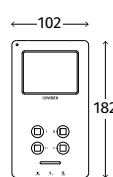

**6200
SERIES**

6256

6286

**6300
SERIES**

6358

6388

ÉCRAN	3.5" Hi-Res en couleurs LCD TFT			
CONVENTIONNEL / MAINS LIBRES	Conventionnel		Mains libres	
CONNEXION	6 FILS BUS	2 FILS BUS	6 FILS BUS	2 FILS BUS
BOUTONS / SERVICES¹	4 : Service, Allumage automatique, ouvre porte/Appel intercommunication, Privacy	4 : Service, Privacy/Activation relais bus, Ouvre porte/Appel intercommunication, Allumage automatique/ Commutation caméra	4 : Service, Privacy, Ouvre porte/ Appel intercommunication, Réponse/OFF/ Allumage automatique/ Appuyez pour parler	4: Service, Privacy/Bus relay activation/Camera switch/Appel reject, Ouvre porte/Intercommunication Appel, Réponse/OFF/Allumage automatique/Appuyez pour parler
LED	2 : Porte ouverte, Privacy ON		3 : Porte ouverte, Privacy ON, Conversation	
OPTION MÉMOIRE VIDÉO	Oui, jusqu'à 100 images enregistrées dans la mémoire intégrée			
RÉGLAGES	Volume sonore d'appel, Volume vocal Saturation, Contraste, Luminosité		Durée privacy, Nombre de sonneries, Appel d'intercommunication	
PROGRAMMATION	Durée privacy, Nombre de sonneries, Appel d'intercommunication		Durée privacy, Type de sonnerie, Nombre de sonneries, Appel d'intercommunication	
MONTAGE	Surface			
FINITIONS	Satin Blanc			
OPTION KIT DE TRAVAIL²	62931		63931	