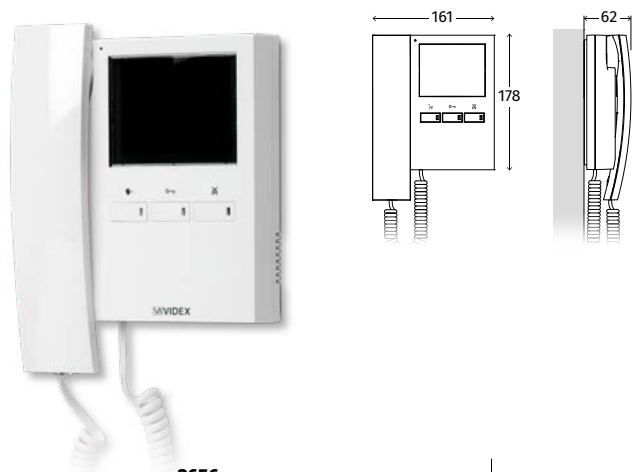

POSTES INTÉRIEURS SÉRIE 3600 ET 5000

3600
SERIES

	3656	3686
ÉCRAN	3.5" Hi-Res en couleurs LCD TFT	
CONVENTIONNEL / MAINS LIBRES	Conventionnel	
CONNEXION	6 FILS BUS	2 FILS BUS
BOUTONS / SERVICES¹	3 : Allumage automatique, Ouvre porte/Appel d'intercommunication, Privacy	3 : Allumage automatique/Commutation caméra, Ouvre porte/Activation relais contacts secs/Appel d'intercommunication, Privacy/Activation relais bus
LED	3: Porte ouverte, Privacy ON, Conversation	
OPTION MÉMOIRE VIDÉO	Non disponible	
RÉGLAGES	Volume sonore d'appel, Saturation, Luminosité	Volume sonore d'appel, Saturation, Contraste, Luminosité
PROGRAMMATION	Durée privacy, Nombres de sonneries	Durée privacy, Type de sonnerie, Nombre de sonneries, Appel d'intercommunication
MONTAGE	Surface	
FINITIONS	Blanc brillant	
OPTION KIT DE TRAVAIL²	36931	

5000
SERIES