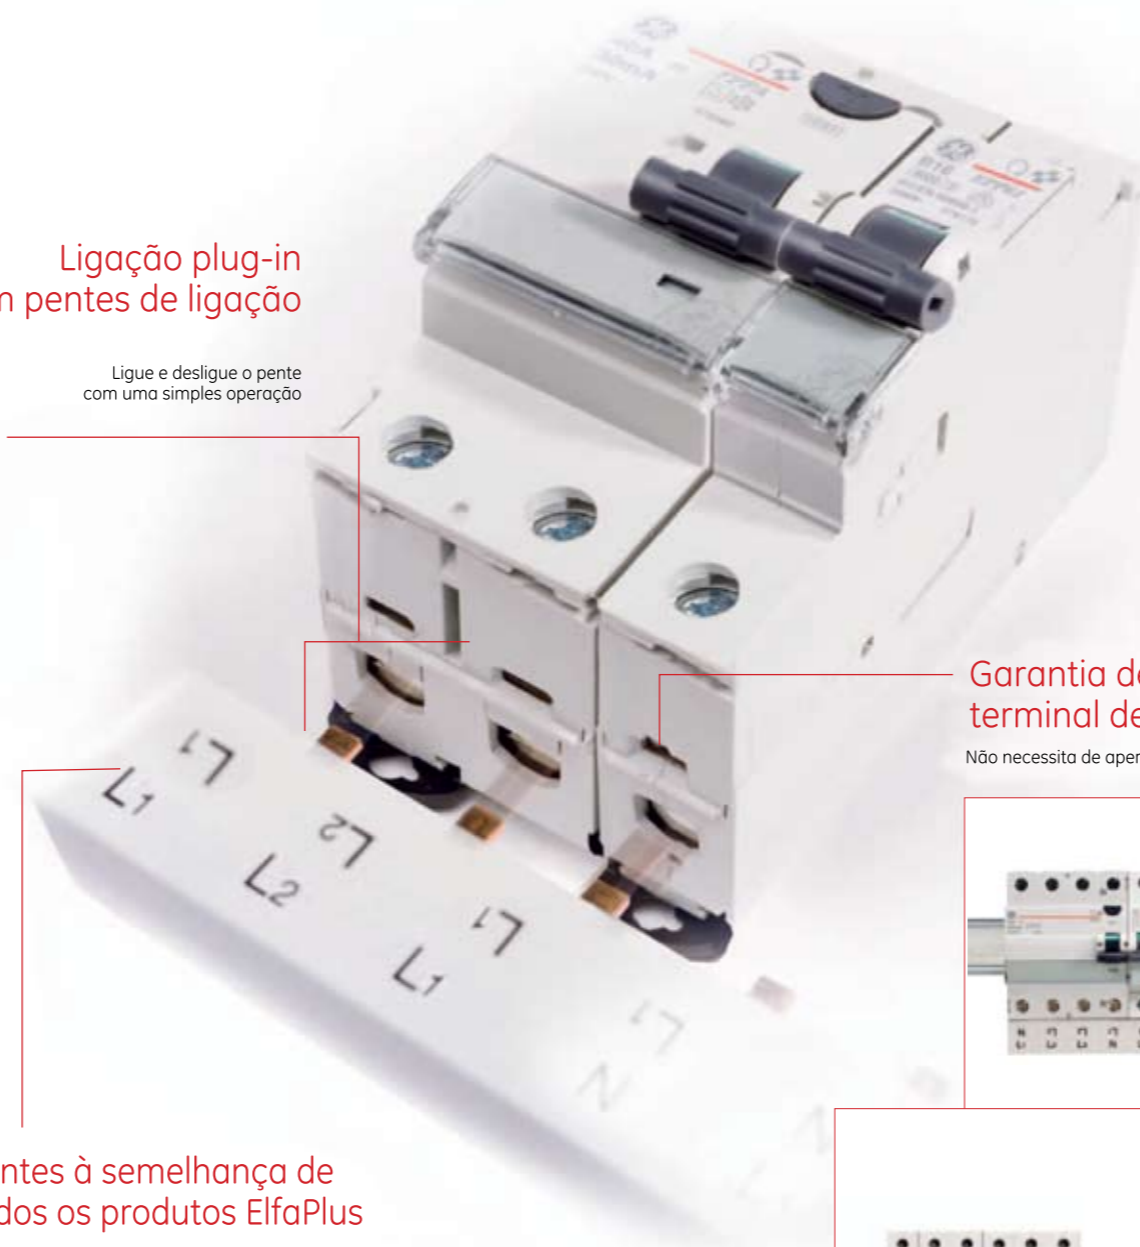

## Fácil de desligar

Utilizar parafusos para apertar e soltar é coisa do passado! Insira o cabo para ligar e prima o botão para o soltar. Não podia ser mais simples.

- ✓ 100% na ligação de cabos na parte superior sem parafusos até 20A
- ✓ 100% na ligação plug-in na parte inferior sem parafusos para pentes de ponteira padrão GE até 63A
- ✓ 100% na instalação sem ferramentas
- ✓ 100% fiável e seguro

## Ligação plug-in com pentes de ligação

Ligue e desligue o pente com uma simples operação

Pentes à semelhança de todos os produtos ElfaPlus